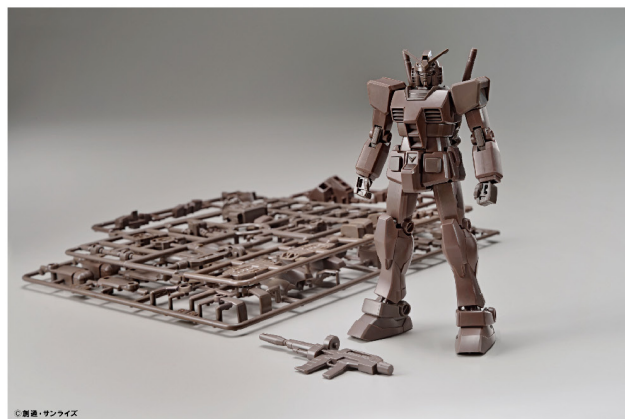

© 創通・サンライズ

© 創通・サンライズ