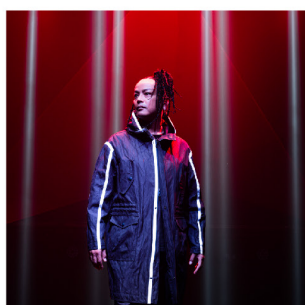

© 創通・サンライズ

© 創通・サンライズ

バンダイ

「ガンダム R(リサイクル)作戦 2022」 エコプラ配布ブース

DJ AKI

JEEN SEIGO

DJパフォーマンス(14:00~)

花火打ち上げまでの日中の時間、会場を盛り上げるDJの出演が決定しました。昨年「富士山花火2021」にも出演して氷点下8度の富士山麓をあたためてくれたDJ AKIが今年も参戦。また、JEEN SEIGO DJ/Producerとして世界を舞台に活動中で、III FAITHS DJ SCHOOL 代表取締役として現在開校11年目、海外校を含む8都市でDJスクールを運営中の神山 清豪 aka JEEN SEIGOが初登場します。